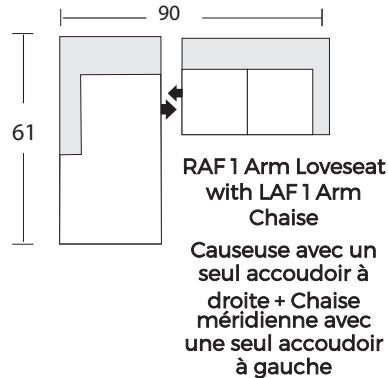

URBAN BARN

Transaction ID / No de la transaction : _____

Sectional Planner

Schéma pour canapé modulaire

1795 -LAF 1 Arm Sofa
Canapé avec un seul accoudoir à gauche

1799 -LAF Sofa Return
Canapé avec dossier retour à gauche

1793 -LAF 1 Arm Loveseat
Causeuse avec un seul accoudoir à gauche

1796 -RAF 1 Arm Sofa
Canapé avec un seul accoudoir à droite

1800 -RAF Sofa Return
Canapé avec dossier retour à droite

1794 - RAF 1 Arm Loveseat
Causeuse avec un seul accoudoir à droite

1797 -LAF 1 Arm Chaise Méridienne
avec un seul accoudoir à gauche

1798 -RAF 1 Arm Chaise Méridienne
avec un seul accoudoir à droite

Configuration Suggestions Suggestions de configuration

Savoy

* Dimensions of each sectional piece are approximate and are subject to the slight variations inherent in a hand built product. A variance of 1"-2" in measurement is acceptable.
* Les dimensions de chaque pièce du modulaire indiquées sont approximatives et sont sujettes à des variations légères inhérentes à un produit fabriqué à la main. Une différence de 1 à 2 pouces dans les mesures est acceptable.