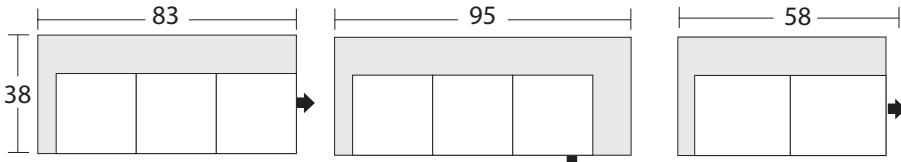

URBAN BARN

Transaction ID / No de la transaction : _____

Sectional Planner

Schéma pour canapé modulaire

1795 -LAF 1 Arm Sofa
Canapé avec un seul accoudoir à gauche

1799 -LAF Sofa Return
Canapé avec dossier retour à gauche

1793 -LAF 1 Arm Loveseat
Causeuse avec un seul accoudoir à gauche

1796 -RAF 1 Arm Sofa
Canapé avec un seul accoudoir à droite

1800 -RAF Sofa Return
Canapé avec dossier retour à droite

1794 - RAF 1 Arm Loveseat
Causeuse avec un seul accoudoir à droite

1797 -LAF 1 Arm Chaise Méridienne
avec un seul accoudoir à gauche

1798 -RAF 1 Arm Chaise Méridienne
avec un seul accoudoir à droite

Configuration Suggestions Suggestions de configuration

Savoy

* Dimensions of each sectional piece are approximate and are subject to the slight variations inherent in a hand built product. A variance of 1"-2" in measurement is acceptable.
* Les dimensions de chaque pièce du modulaire indiquées sont approximatives et sont sujettes à des variations légères inhérentes à un produit fabriqué à la main. Une différence de 1 à 2 pouces dans les mesures est acceptable.