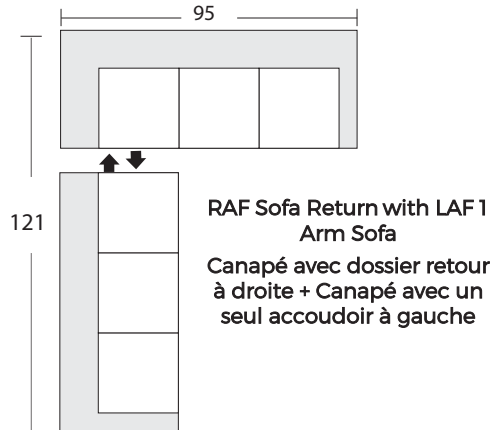

URBAN BARN

Transaction ID / No de la transaction : _____

Sectional Planner

Schéma pour canapé modulaire

1795 -LAF 1 Arm Sofa
Canapé avec un seul accoudoir à gauche

1799 -LAF Sofa Return
Canapé avec dossier retour à gauche

1793 -LAF 1 Arm Loveseat
Causeuse avec un seul accoudoir à gauche

1796 -RAF 1 Arm Sofa
Canapé avec un seul accoudoir à droite

1800 -RAF Sofa Return
Canapé avec dossier retour à droite

1794 - RAF 1 Arm Loveseat
Causeuse avec un seul accoudoir à droite

1797 -LAF 1 Arm Chaise Méridienne
avec un seul accoudoir à gauche

1798 -RAF 1 Arm Chaise Méridienne
avec un seul accoudoir à droite

Configuration Suggestions Suggestions de configuration

Savoy

* Dimensions of each sectional piece are approximate and are subject to the slight variations inherent in a hand built product. A variance of 1"-2" in measurement is acceptable.
* Les dimensions de chaque pièce du modulaire indiquées sont approximatives et sont sujettes à des variations légères inhérentes à un produit fabriqué à la main. Une différence de 1 à 2 pouces dans les mesures est acceptable.