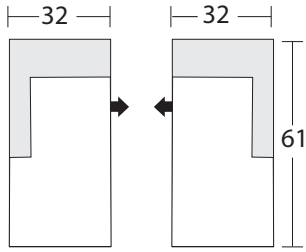

URBAN BARN

Transaction ID / No de la transaction : _____

Sectional Planner

Schéma pour canapé modulaire

1795 -LAF 1 Arm Sofa
Canapé avec un seul accoudoir à gauche

1799 -LAF Sofa Return
Canapé avec dossier retour à gauche

1793 -LAF 1 Arm Loveseat
Causeuse avec un seul accoudoir à gauche

1796 -RAF 1 Arm Sofa
Canapé avec un seul accoudoir à droite

1800 -RAF Sofa Return
Canapé avec dossier retour à droite

1794 - RAF 1 Arm Loveseat
Causeuse avec un seul accoudoir à droite

1797 -LAF 1 Arm Chaise Méridienne
avec un seul accoudoir à gauche

1798 -RAF 1 Arm Chaise Méridienne
avec un seul accoudoir à droite

Configuration Suggestions Suggestions de configuration

Savoy

* Dimensions of each sectional piece are approximate and are subject to the slight variations inherent in a hand built product. A variance of 1"-2" in measurement is acceptable.
* Les dimensions de chaque pièce du modulaire indiquées sont approximatives et sont sujettes à des variations légères inhérentes à un produit fabriqué à la main. Une différence de 1 à 2 pouces dans les mesures est acceptable.