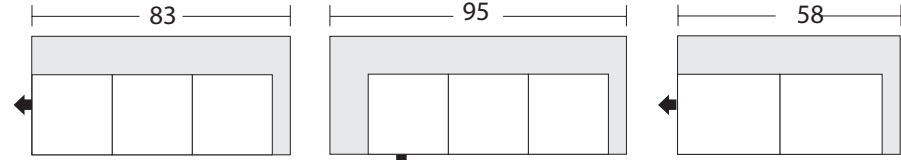

URBAN BARN

Transaction ID / No de la transaction : _____

Sectional Planner

Schéma pour canapé modulaire

1795 -LAF 1 Arm Sofa
Canapé avec un seul accoudoir à gauche

1799 -LAF Sofa Return
Canapé avec dossier retour à gauche

1793 -LAF 1 Arm Loveseat
Causeuse avec un seul accoudoir à gauche

1796 -RAF 1 Arm Sofa
Canapé avec un seul accoudoir à droite

1800 -RAF Sofa Return
Canapé avec dossier retour à droite

1794 - RAF 1 Arm Loveseat
Causeuse avec un seul accoudoir à droite

1797 -LAF 1 Arm Chaise Méridienne
avec un seul accoudoir à gauche

1798 -RAF 1 Arm Chaise Méridienne
avec un seul accoudoir à droite

Configuration Suggestions Suggestions de configuration

Savoy

* Dimensions of each sectional piece are approximate and are subject to the slight variations inherent in a hand built product. A variance of 1"-2" in measurement is acceptable.
* Les dimensions de chaque pièce du modulaire indiquées sont approximatives et sont sujettes à des variations légères inhérentes à un produit fabriqué à la main. Une différence de 1 à 2 pouces dans les mesures est acceptable.