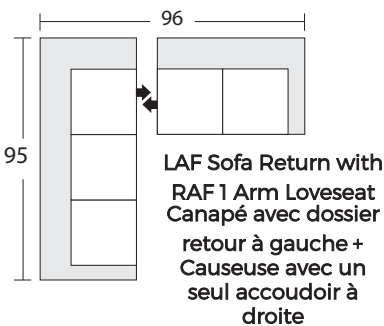

URBAN BARN

Transaction ID / No de la transaction : _____

Sectional Planner

Schéma pour canapé modulaire

1795 -LAF 1 Arm Sofa
Canapé avec un seul accoudoir à gauche

1799 -LAF Sofa Return
Canapé avec dossier retour à gauche

1793 -LAF 1 Arm Loveseat
Causeuse avec un seul accoudoir à gauche

1796 -RAF 1 Arm Sofa
Canapé avec un seul accoudoir à droite

1800 -RAF Sofa Return
Canapé avec dossier retour à droite

1794 - RAF 1 Arm Loveseat
Causeuse avec un seul accoudoir à droite

1797 -LAF 1 Arm Chaise Méridienne
avec un seul accoudoir à gauche

1798 -RAF 1 Arm Chaise Méridienne
avec un seul accoudoir à droite

Configuration Suggestions Suggestions de configuration

Savoy

* Dimensions of each sectional piece are approximate and are subject to the slight variations inherent in a hand built product. A variance of 1"-2" in measurement is acceptable.
* Les dimensions de chaque pièce du modulaire indiquées sont approximatives et sont sujettes à des variations légères inhérentes à un produit fabriqué à la main. Une différence de 1 à 2 pouces dans les mesures est acceptable.